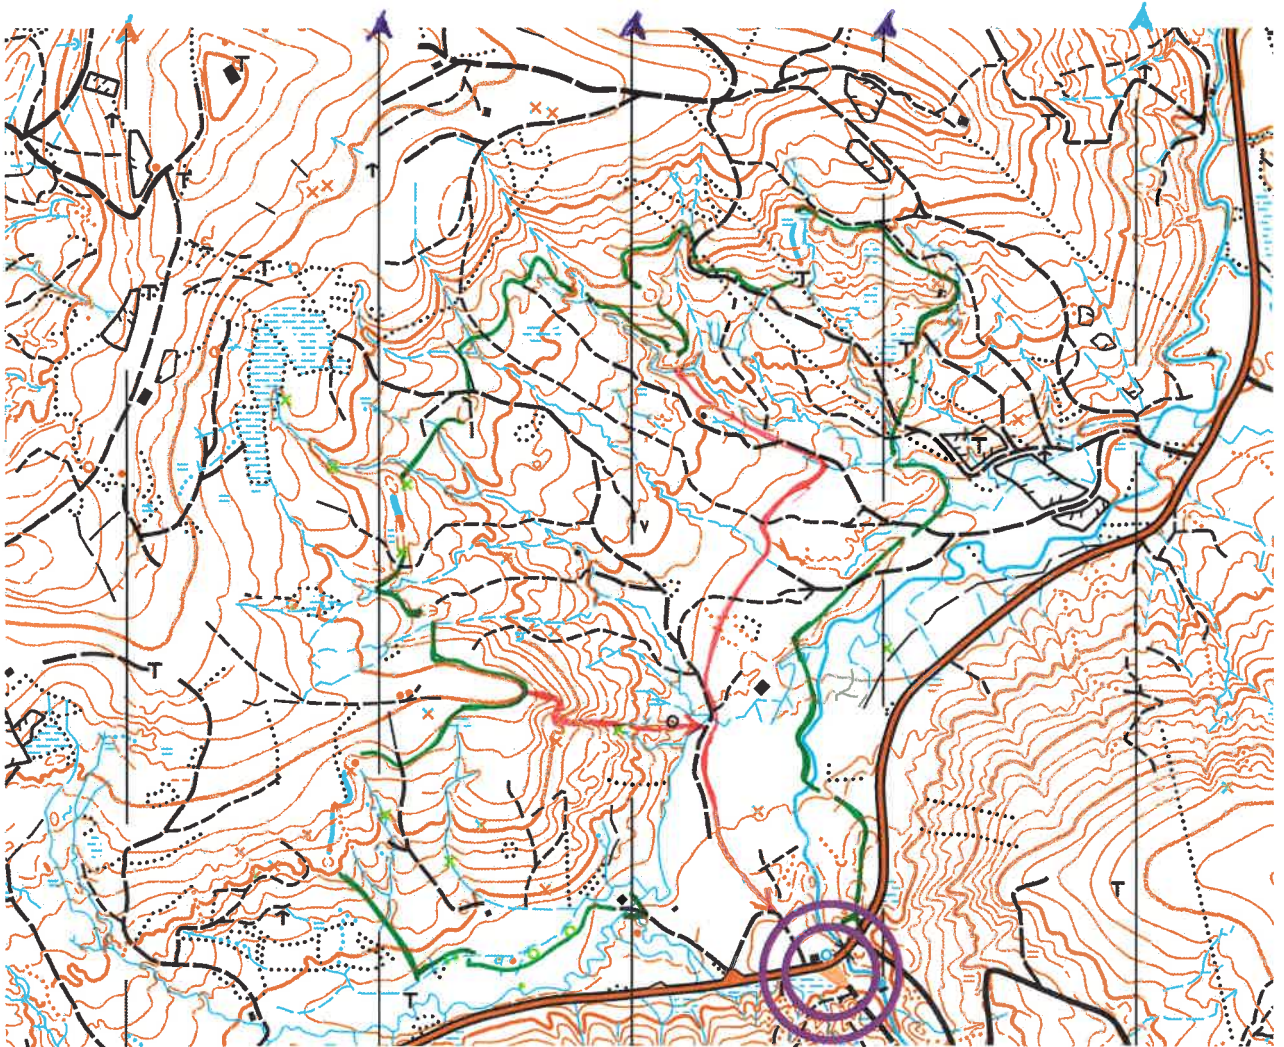

1:5000

GELÄNDEKONTUREN

Treffpunkt  
JAGAWIESN

47.90819, 13.25468