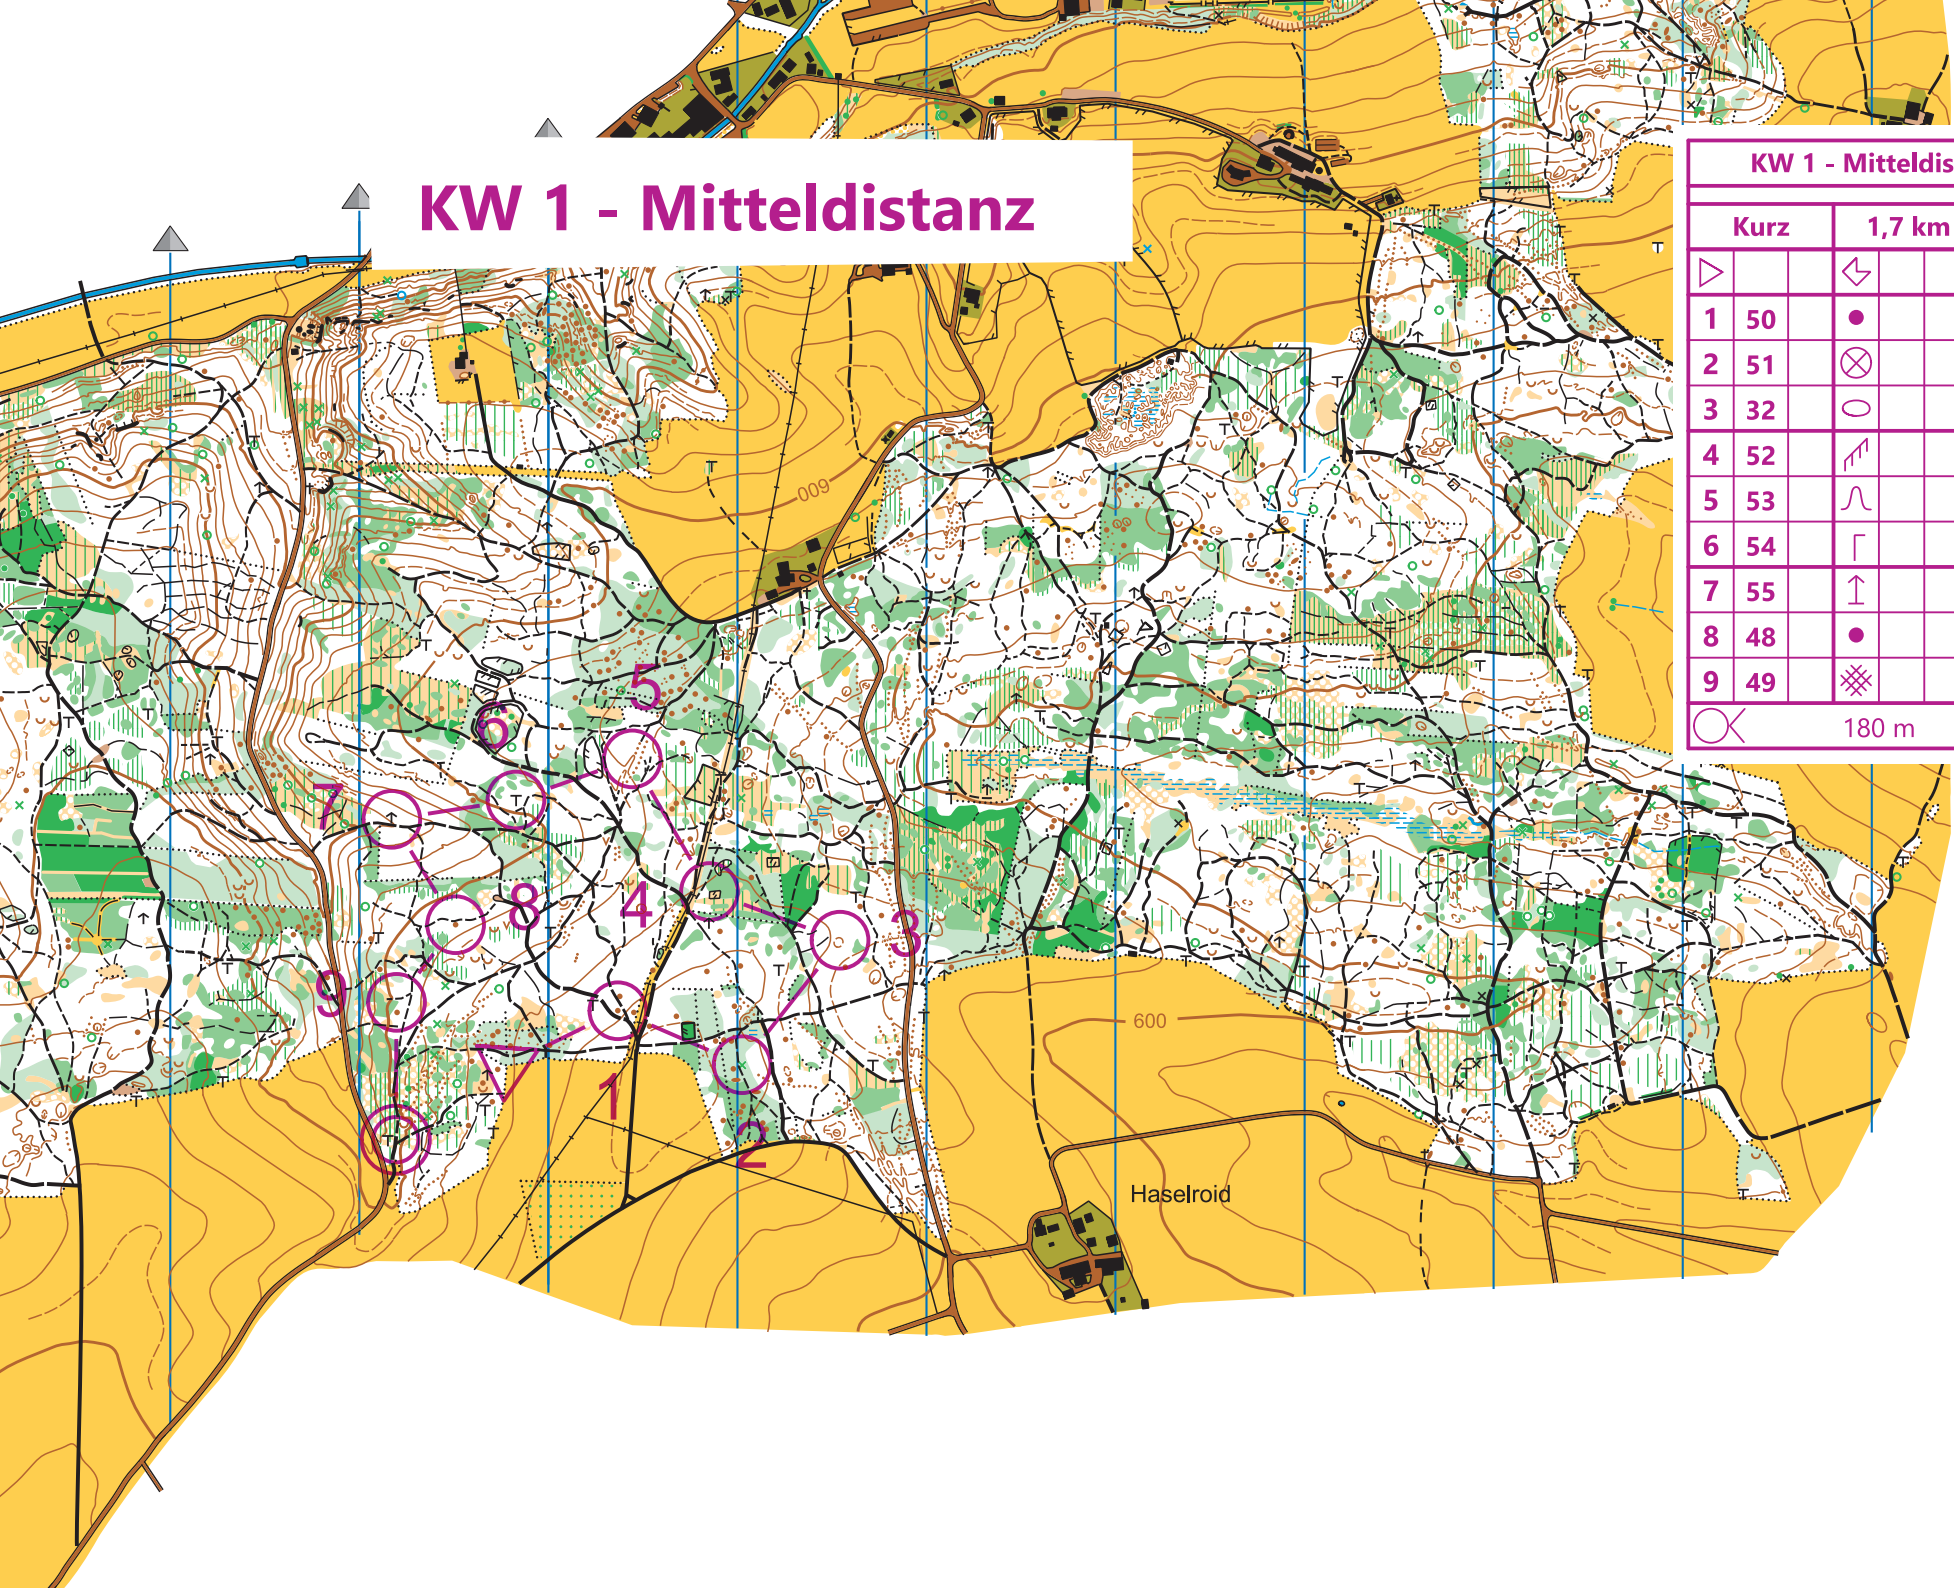

# KW 1 - Mitteldistanz

## KW 1 - Mitteldistanz

Kurz		1,7 km	35 m
▷		◁	└
1	50	●	○
2	51	⊗	⊙
3	32	○	⊙
4	52	↗	└
5	53	∩	⊙
6	54	└	○
7	55	↑	○
8	48	●	○
9	49	⊗	⊙
○		180 m	⊗

Haselroid