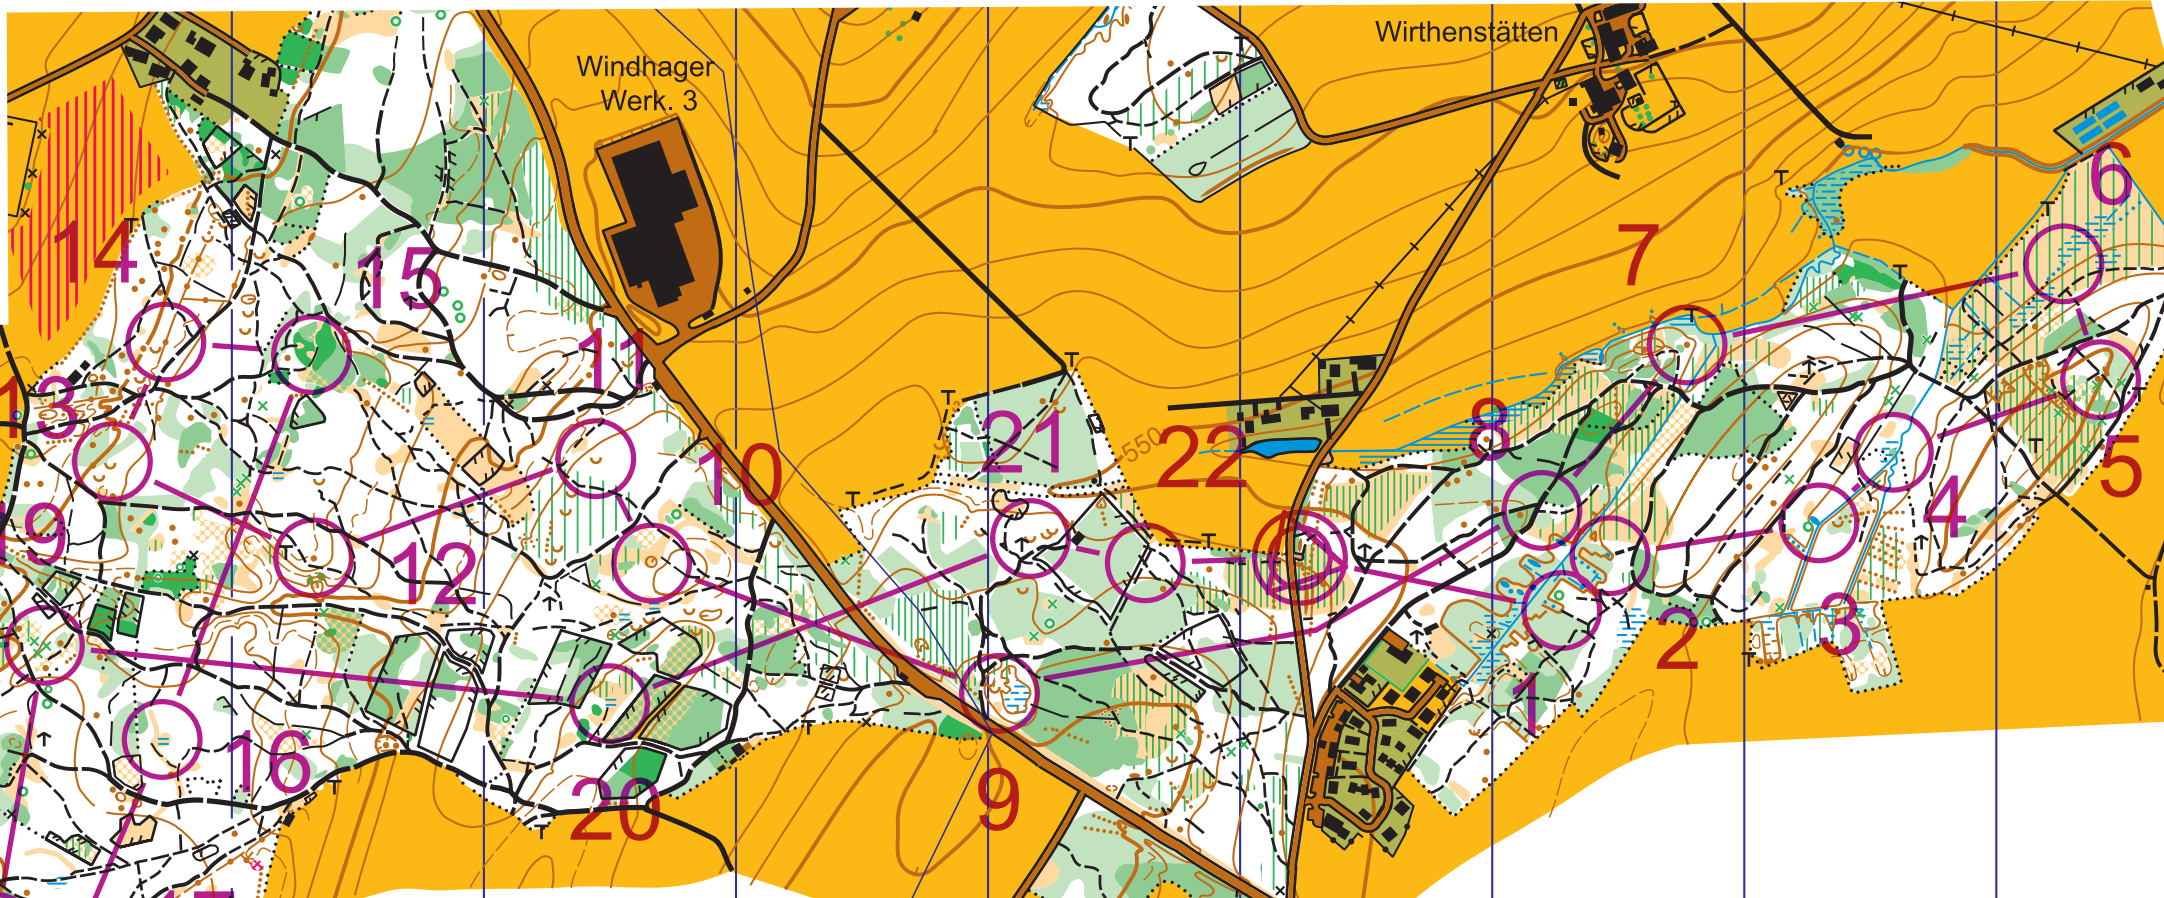

Riedelwald

Maßstab: 1:7500
 Äquidistanz: 2,5m
 Stand: 2014-2018

Training - KW 23

Training - KW 23			
Long		5,7 km	
▶		▨	♀
1	46	∩	♀
2	37	∩	♀
3	42	☺	♀

4	48	⊗		♀
5	49	●		♀
6	50	⋯		♂
7	36	●		♀
8	40	↘ / ↗	∩	
9	32		∩	♀
10	52	○		♀

11	53	∪		♀
12	54	●		♀
13	56	∪		♀
14	55	●		♂
15	57	↘ / ↗	∩	♀
16	58	≡		♀
17	59	∪		♀

18	60	↓	●		♀
19	61	→	⊗		♀
20	62		≡		♀
21	33	←	∪		
22	34		↘ / ↗	∩	

○ 150 m ○