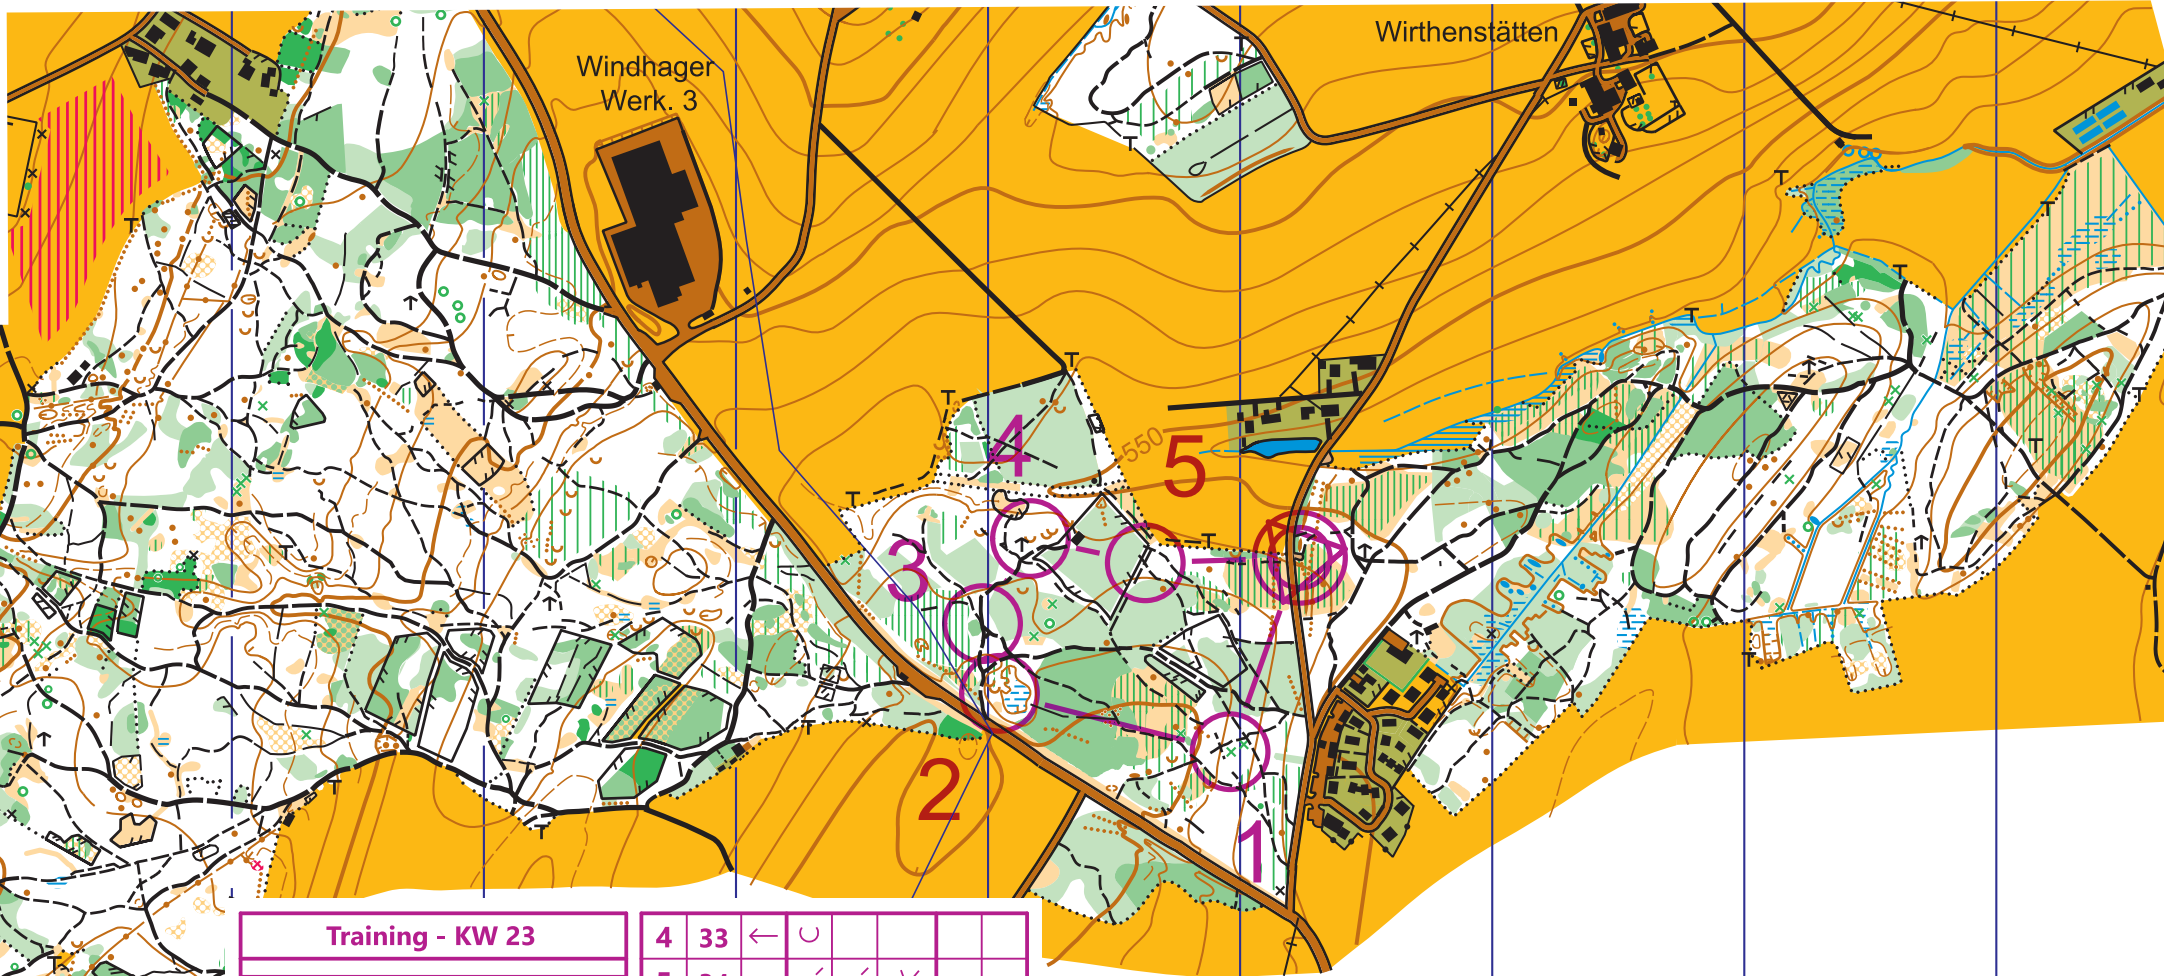

Riedelwald

Maßstab: 1:7500
 Äquidistanz: 2,5m
 Stand: 2014-2018

Training - KW 23

Training - KW 23			
Schleufe 1	0,9 km		
▶		▨	♀
1 31	⊗		♀
2 32		∩	♀
3 51	///	×	

4 33	←	∪			
5 34		///	///	∩	
		150 m			