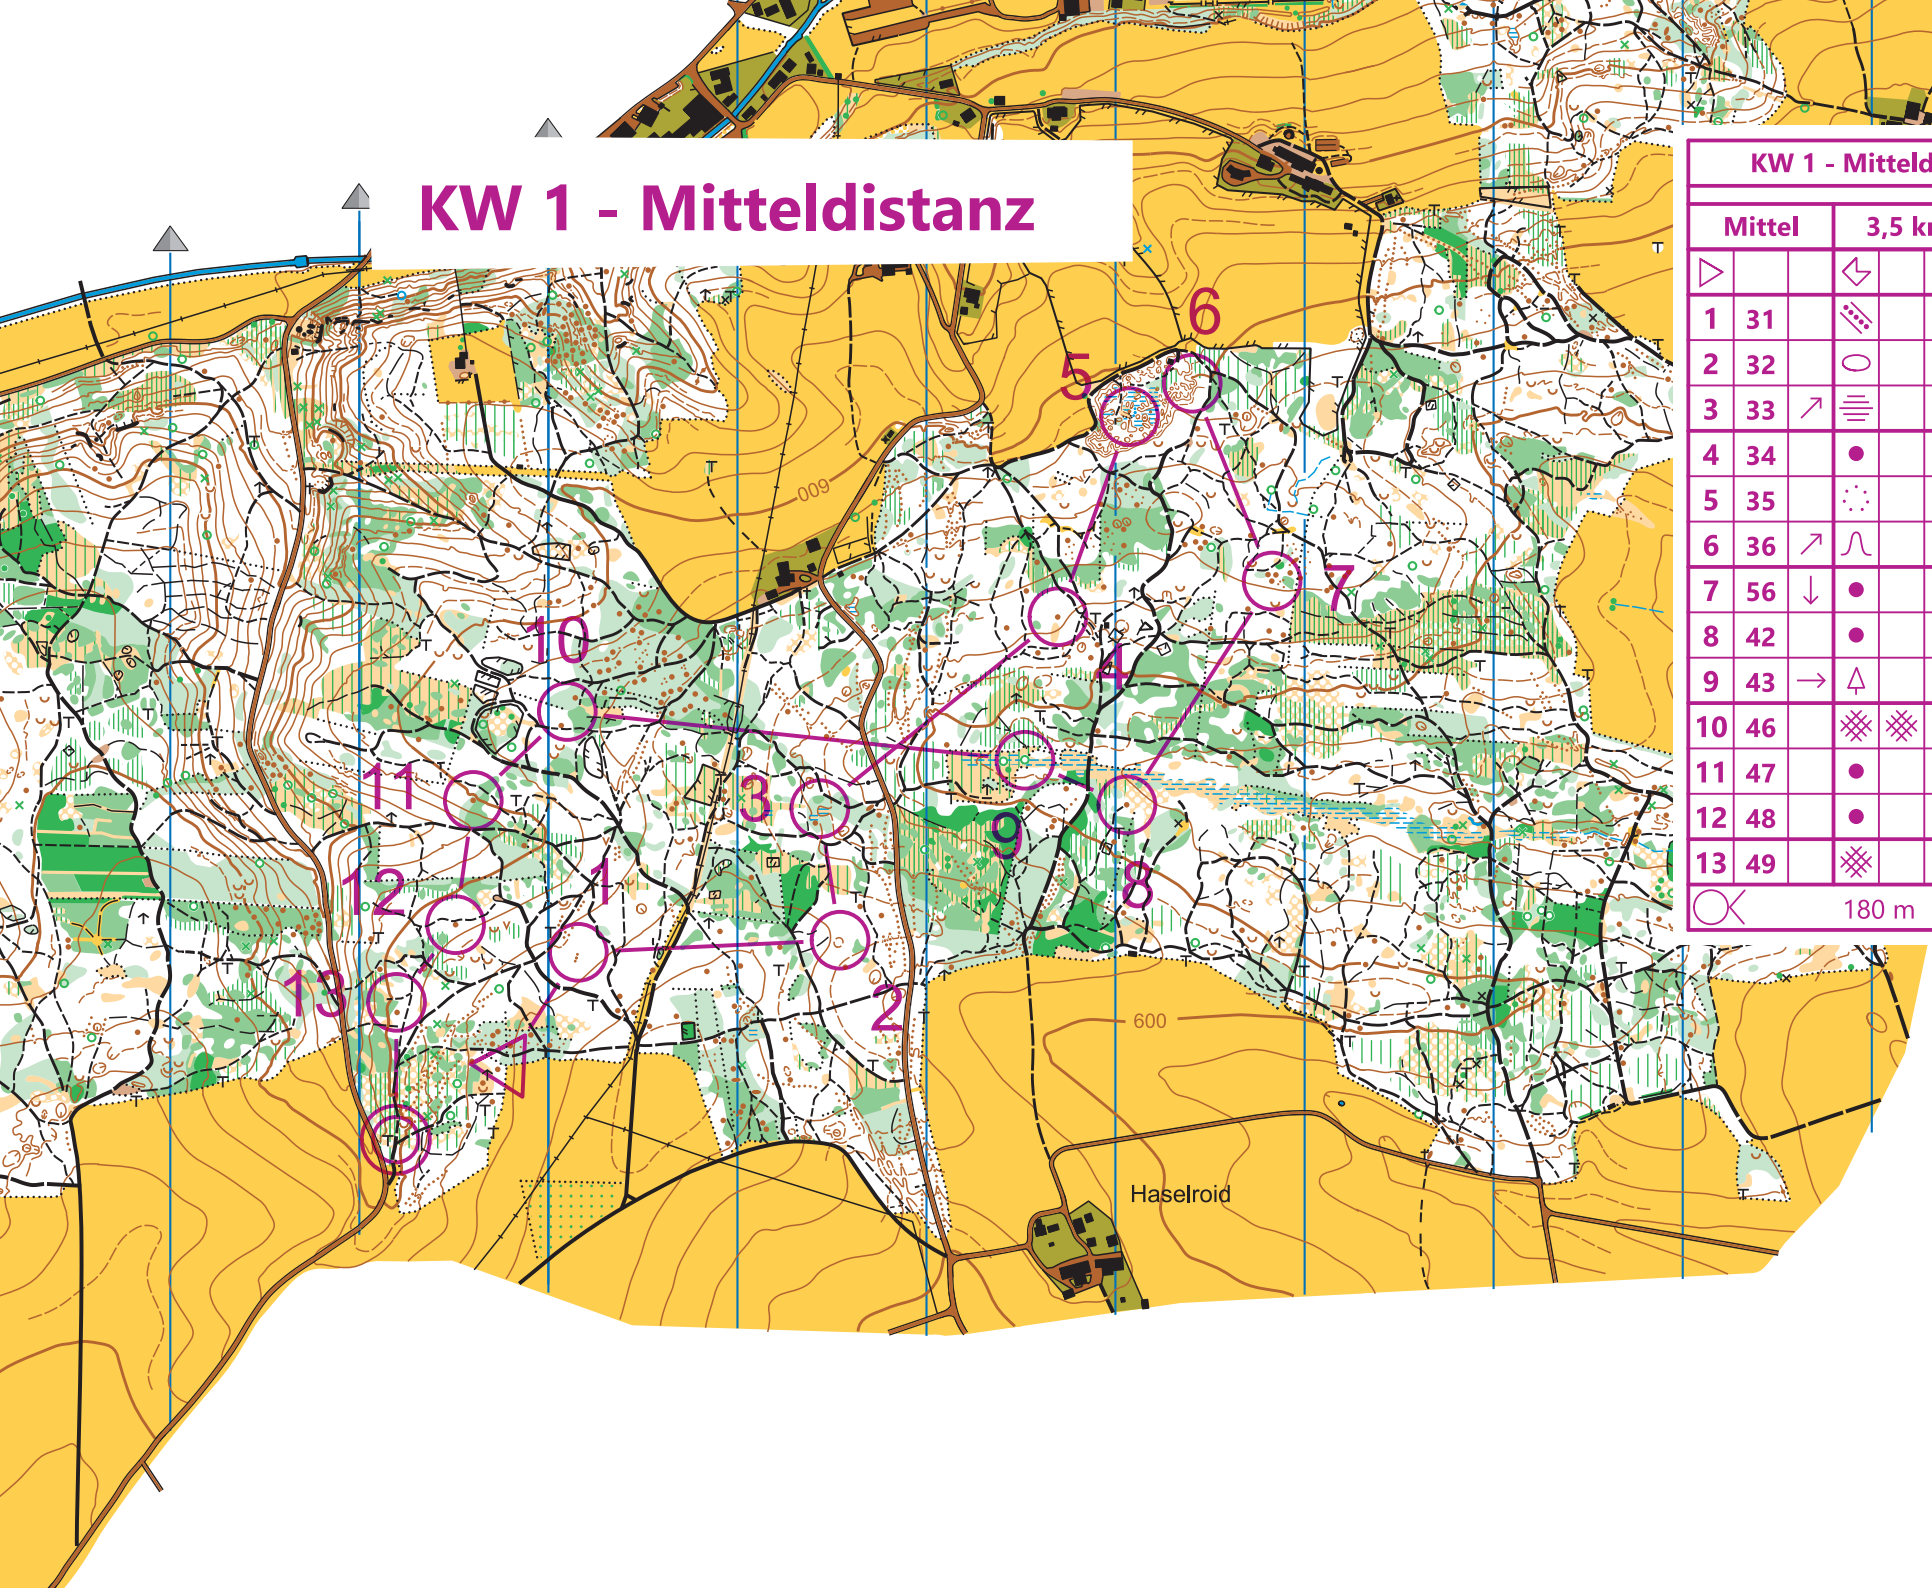

KW 1 - Mitteldistanz

KW 1 - Mitteldistanz

Mittel		3,5 km	70 m
▷		◁	└
1	31	▨	┌
2	32	○	⊙
3	33	↗	⊖
4	34	●	♂
5	35	⋯	♀
6	36	↗	♀
7	56	↓	♀
8	42	●	⊙
9	43	→	⊖
10	46	▨ ▨	└
11	47	●	⊙
12	48	●	♀
13	49	▨	⊖
○		180 m	⊙