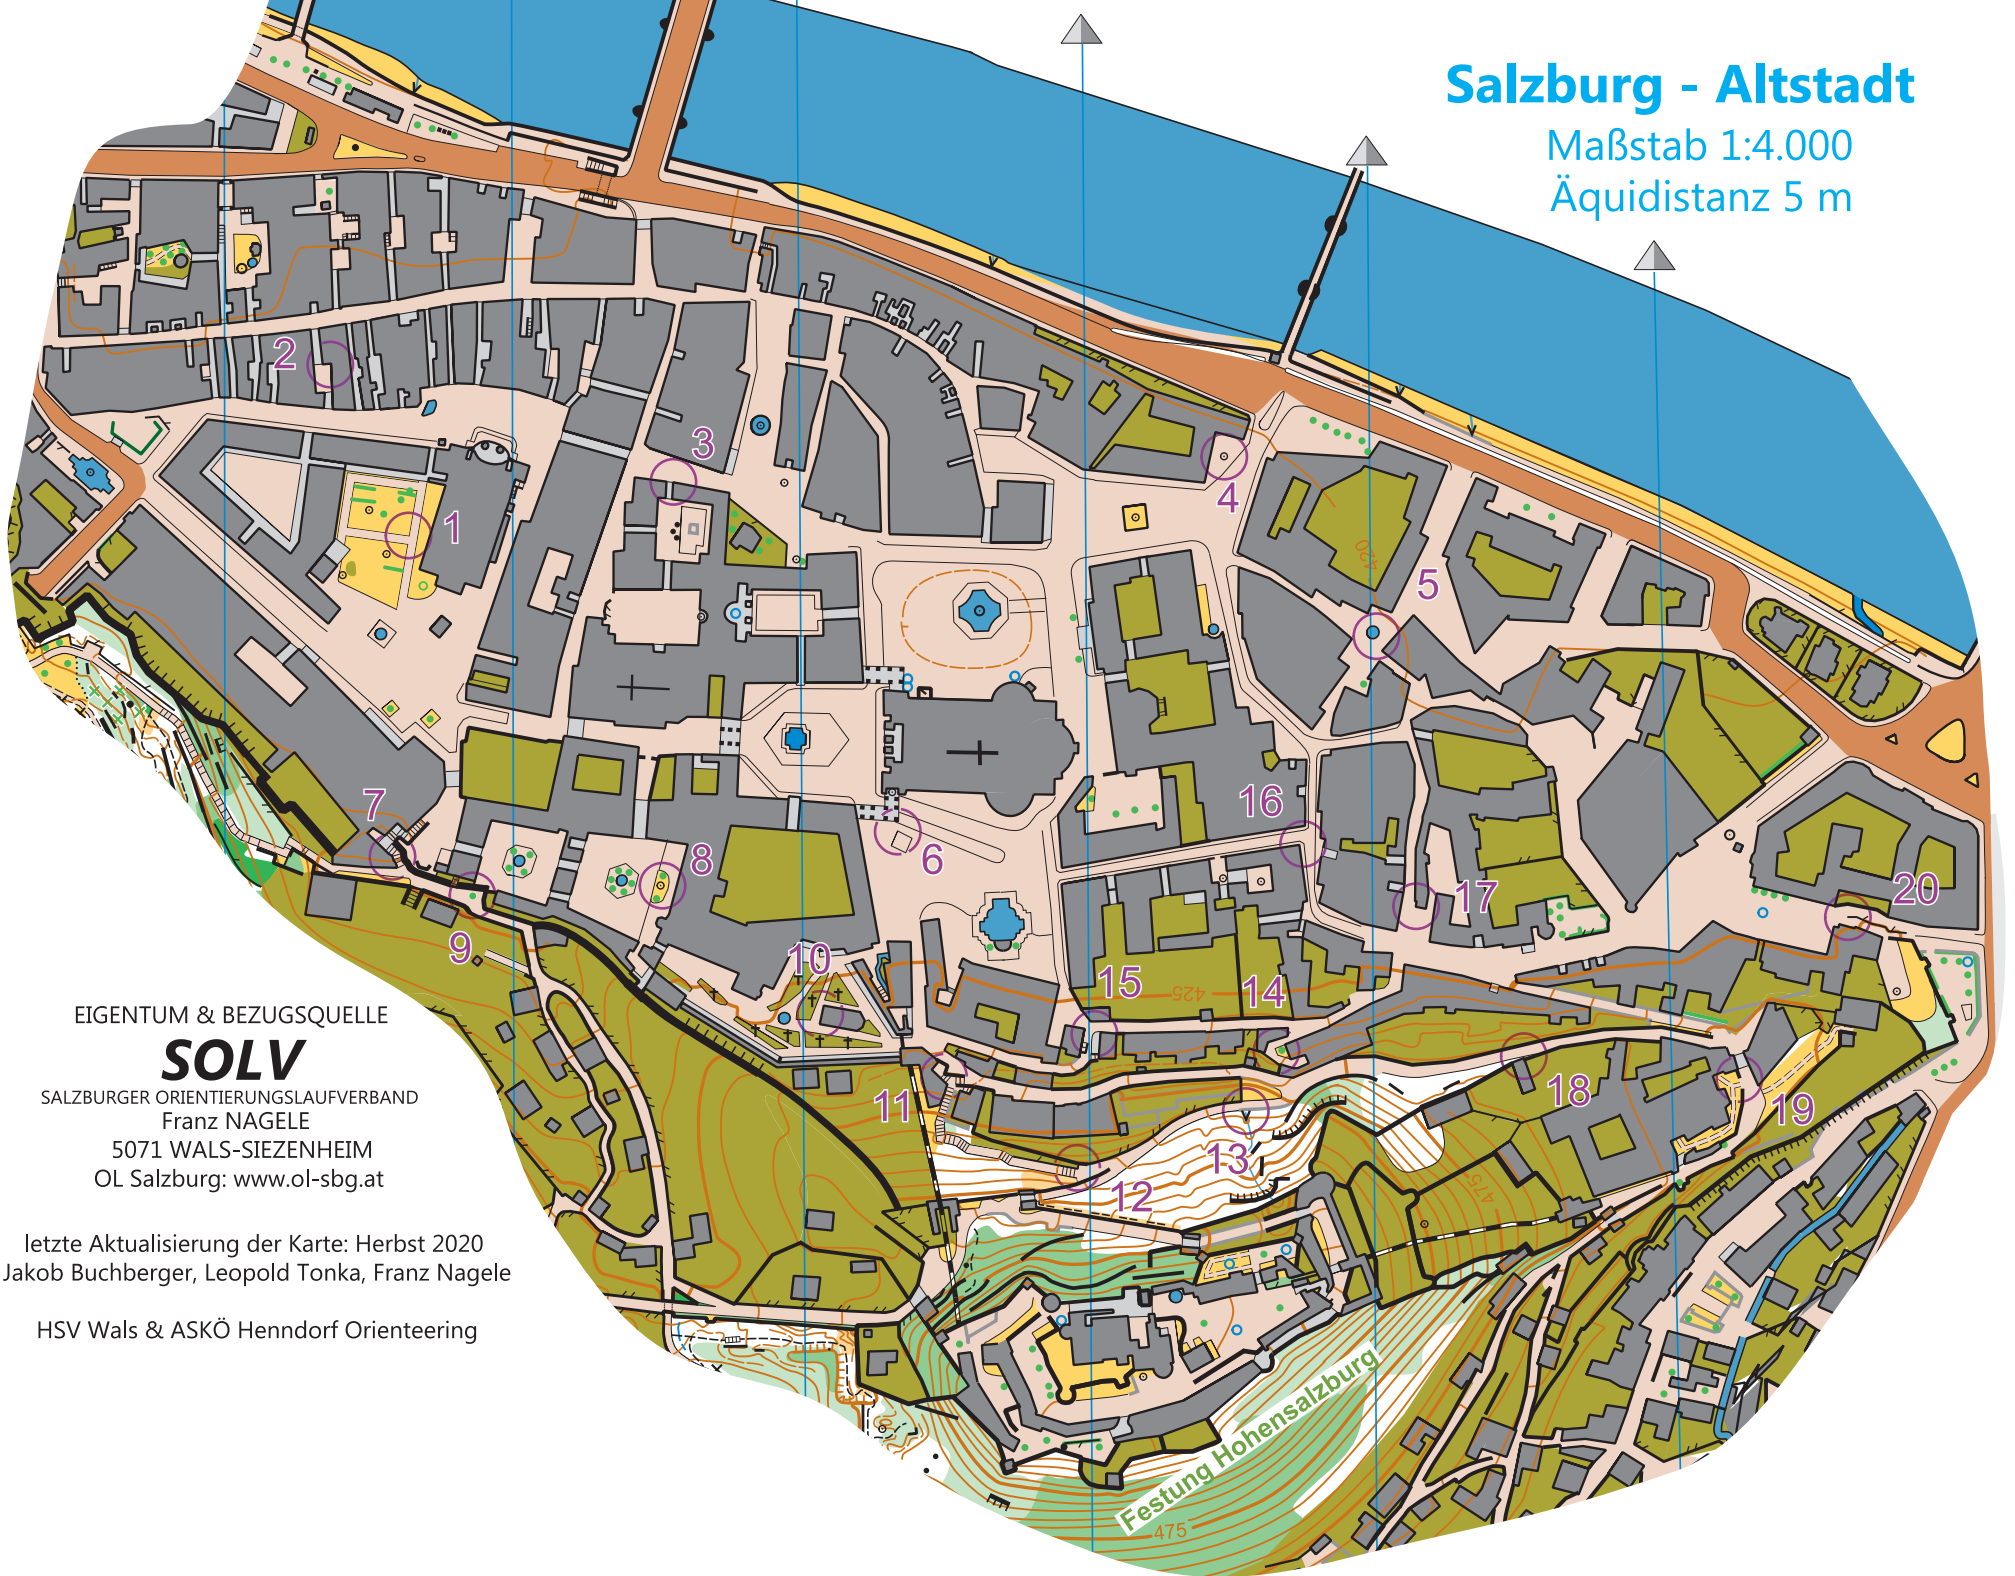

Salzburg - Altstadt

Maßstab 1:4.000
Äquidistanz 5 m

EIGENTUM & BEZUGSQUELLE

SOLV

SALZBURGER ORIENTIERUNGSLAUFVERBAND
Franz NAGELE
5071 WALS-SIEZENHEIM
OL Salzburg: www.ol-sbg.at

letzte Aktualisierung der Karte: Herbst 2020
Jakob Buchberger, Leopold Tonka, Franz Nagele

HSV Wals & ASKÖ Henndorf Orienteering