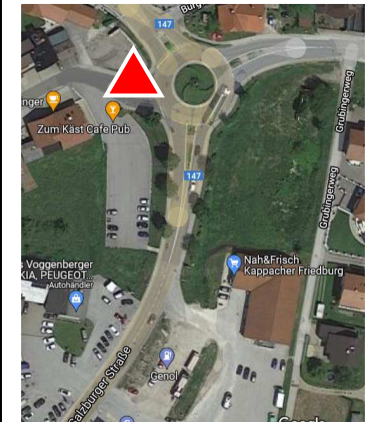

### FRIEDBURG ANFÄNGER

Treffpunkt Friedburg  
Kreisverkehr 9h55

Strecke rot: 5km/150Hm

Strecke rot-gelb-rot: 6,5km/  
170Hm

**FRIEDBURG PROFIS - Treffpunkt Friedburg Kreisverkehr 9h55**

Strecke rot: 9,5km/220Hm

Strecke rot-gelb-rot: 14km/ 350Hm

Strecke rot-gelb-blau: 16/350Hm