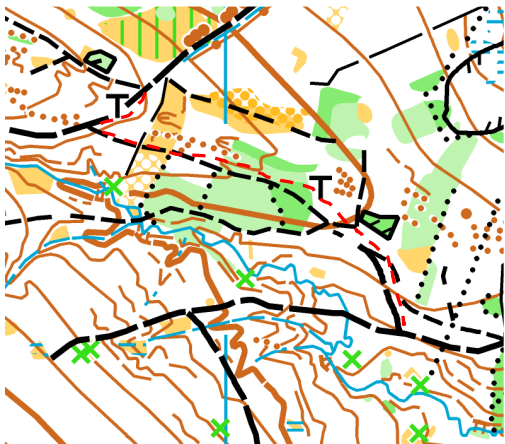

Treffpunkt Roidwalchen 9h55

47.98334155552469, 13.225363785826376

Treffpunkt Roidwalchen 9h55

47.98334155552469, 13.225363785826376

Treffpunkt Roidwalchen 9h55

47.98334155552469, 13.225363785826376