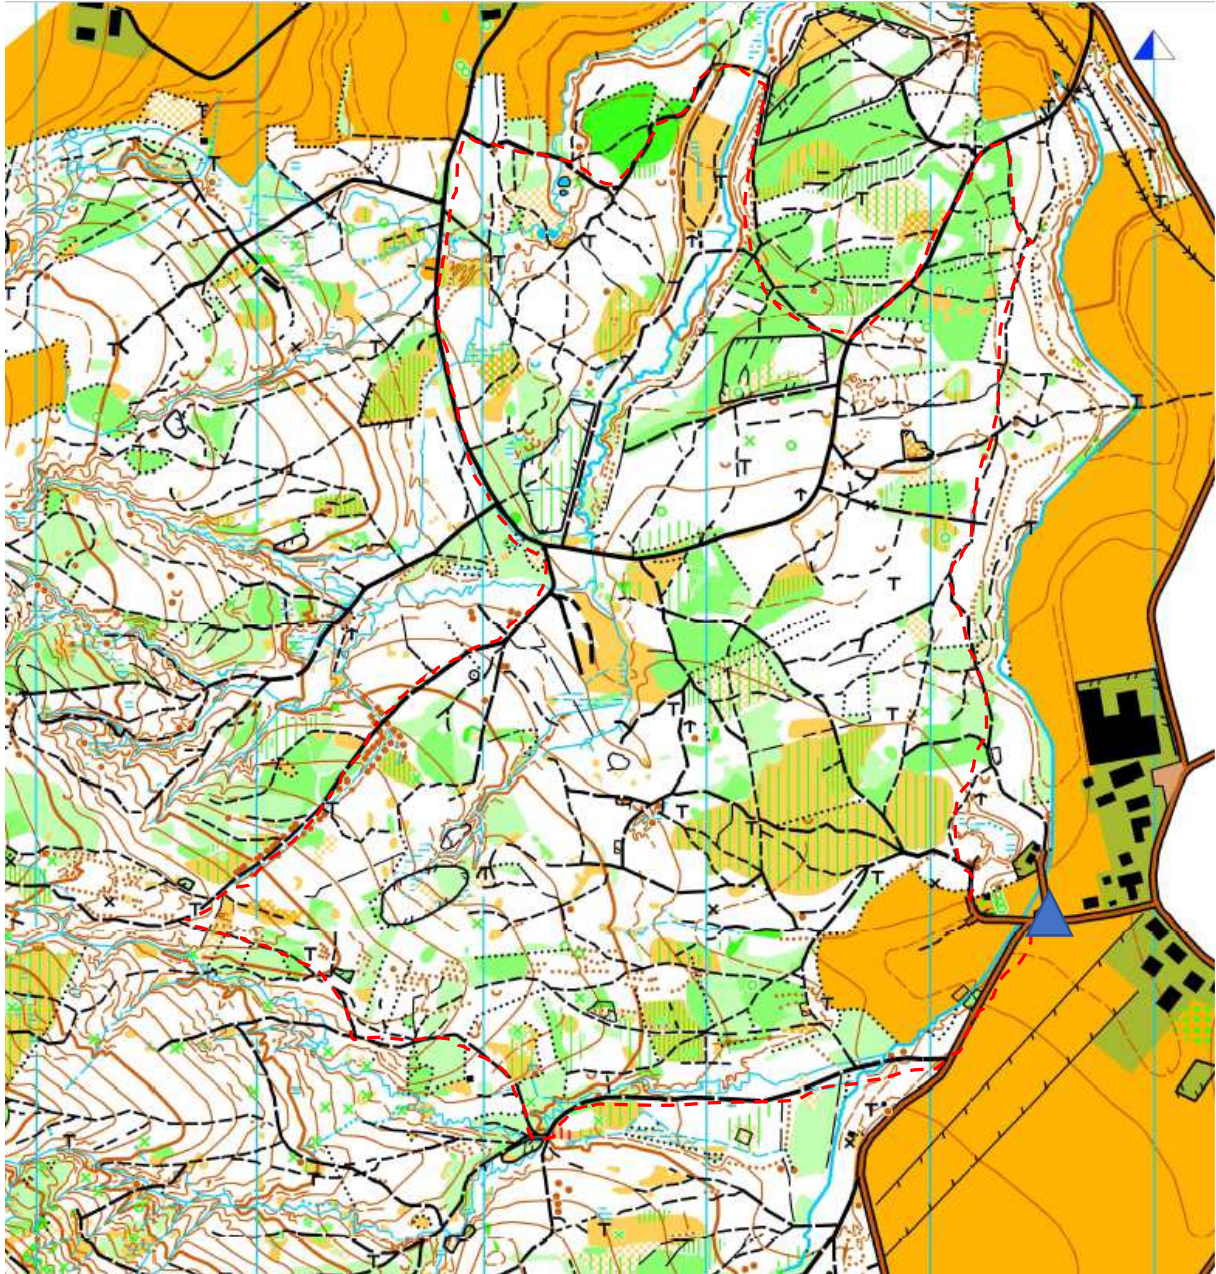

Treffpunkt Roidwalchen 9h55

47.98334155552469, 13.225363785826376

Treffpunkt Roidwalchen 9h55

47.98334155552469, 13.225363785826376

Treffpunkt Roidwalchen 9h55

47.98334155552469, 13.225363785826376