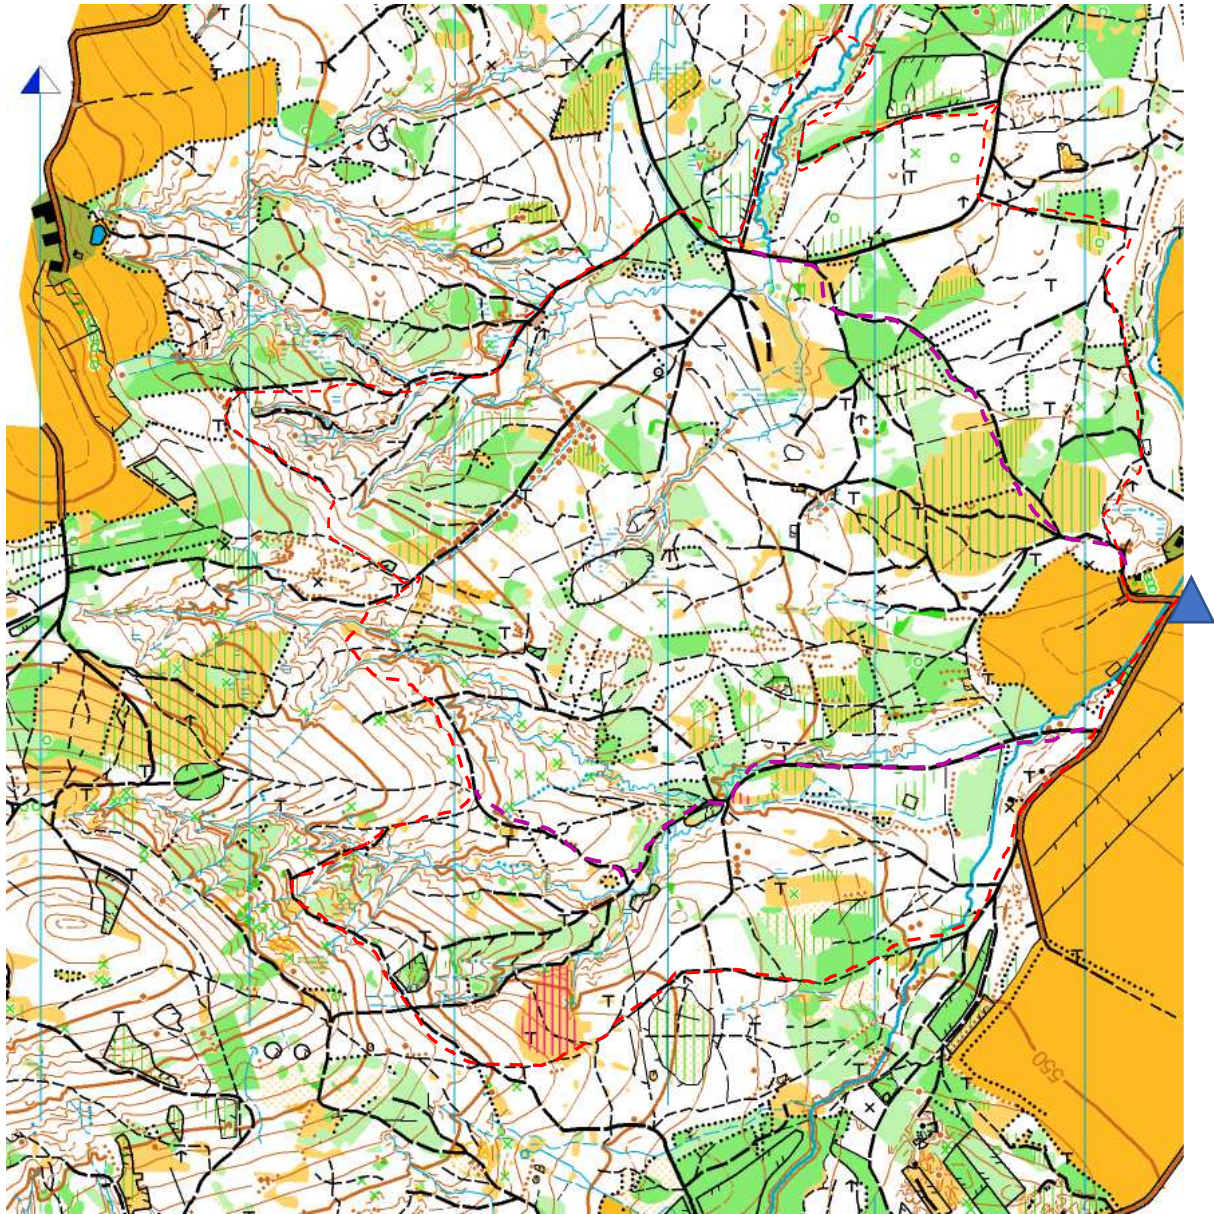

Treffpunkt Roidwalchen 9h55

47.98334155552469, 13.225363785826376

Treffpunkt Roidwalchen 9h55

47.98334155552469, 13.225363785826376

Treffpunkt Roidwalchen 9h55

47.98334155552469, 13.225363785826376