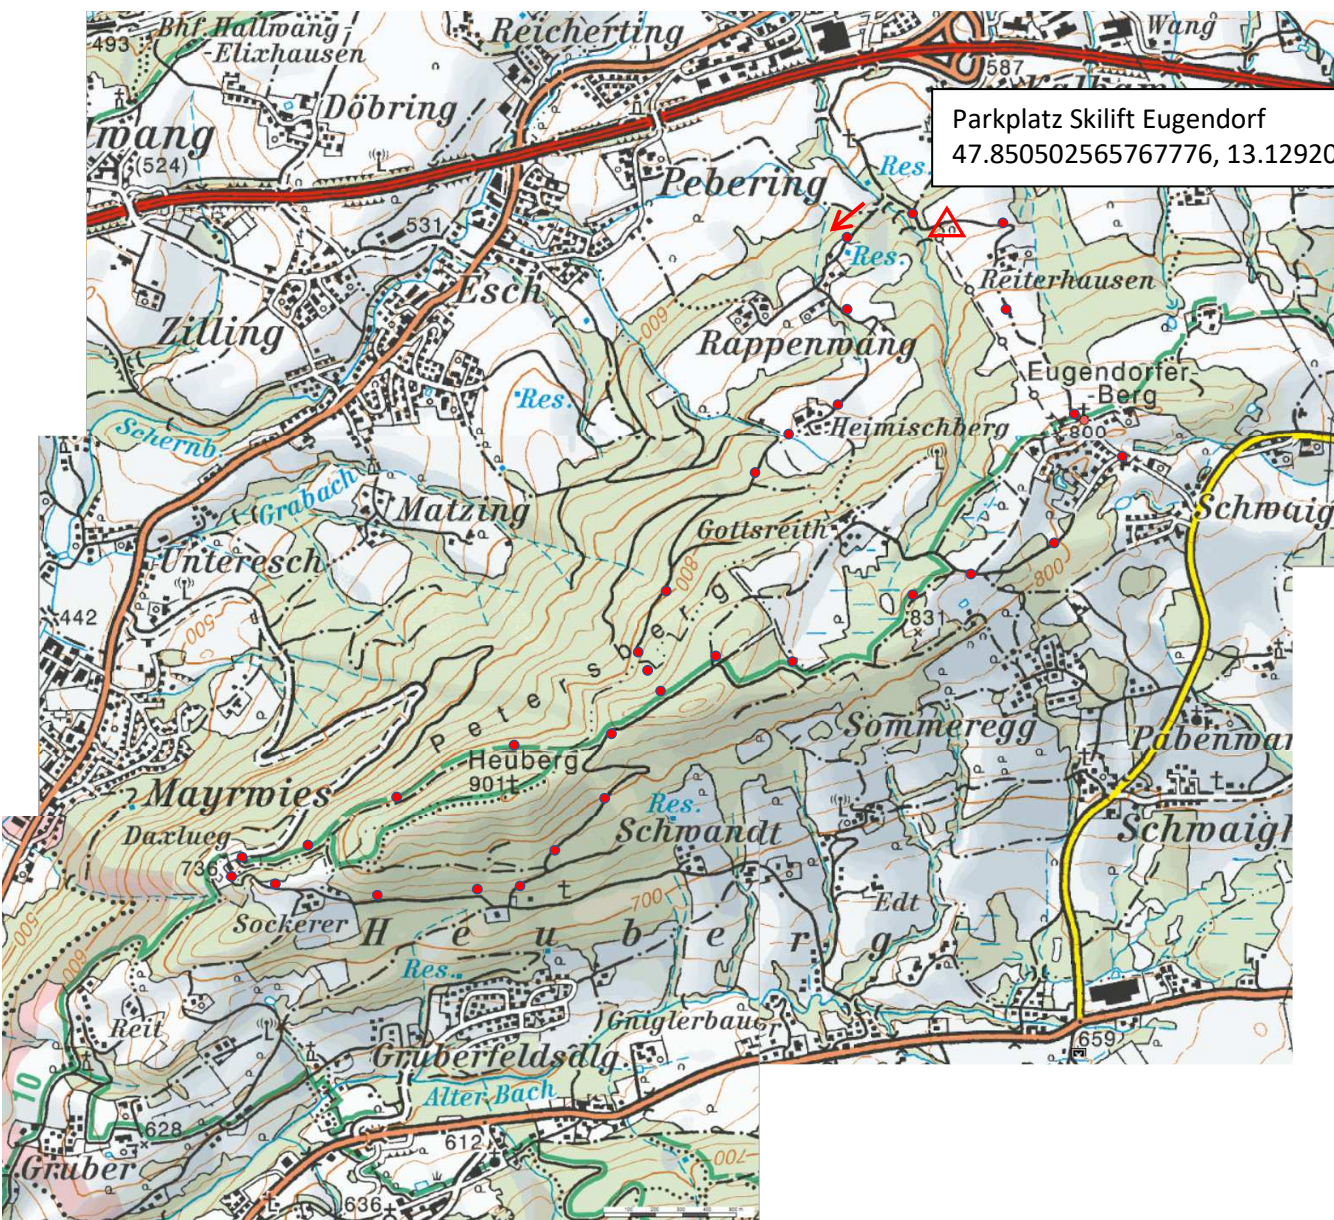

Strecke Eugendorf Anfänger ca. 5km/200Hm

Parkplatz Skilift Eugendorf
47.850502565767776, 13.129205829632463

Strecke Eugendorf Fortgeschrittene ca. 10km / 350Hm (Richtung Runde Heuberg frei entscheiden)

Parkplatz Skilift Eugendorf
47.850502565767776, 13.129205829632463

Strecke Eugendorf Profis (lang = rot, rot-blau-rot = kürzer)

Parkplatz Skilift Eugendorf
47.850502565767776, 13.129205829632463