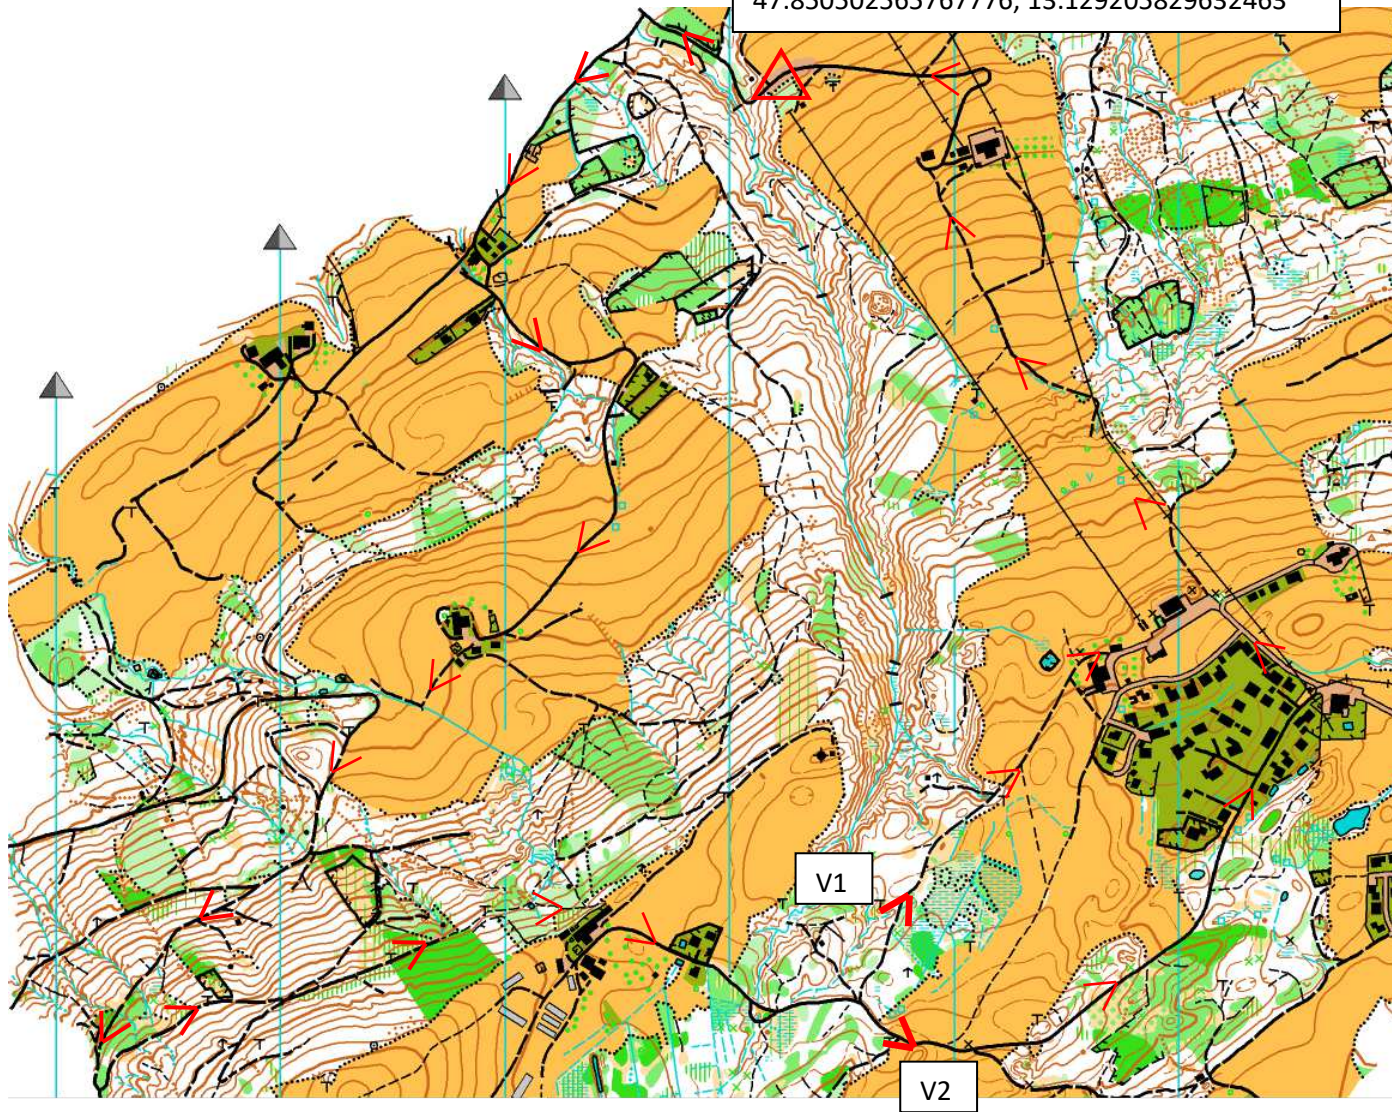

Strecke Eugendorf Anfänger ca. 5km/200Hm

Parkplatz Skilift Eugendorf
47.850502565767776, 13.129205829632463

Strecke Eugendorf Fortgeschrittene ca. 10km / 350Hm (Richtung Runde Heuberg frei entscheiden)

Parkplatz Skilift Eugendorf
47.850502565767776, 13.129205829632463

Strecke Eugendorf Profis (lang = rot, rot-blau-rot = kürzer)

Parkplatz Skilift Eugendorf
47.850502565767776, 13.129205829632463