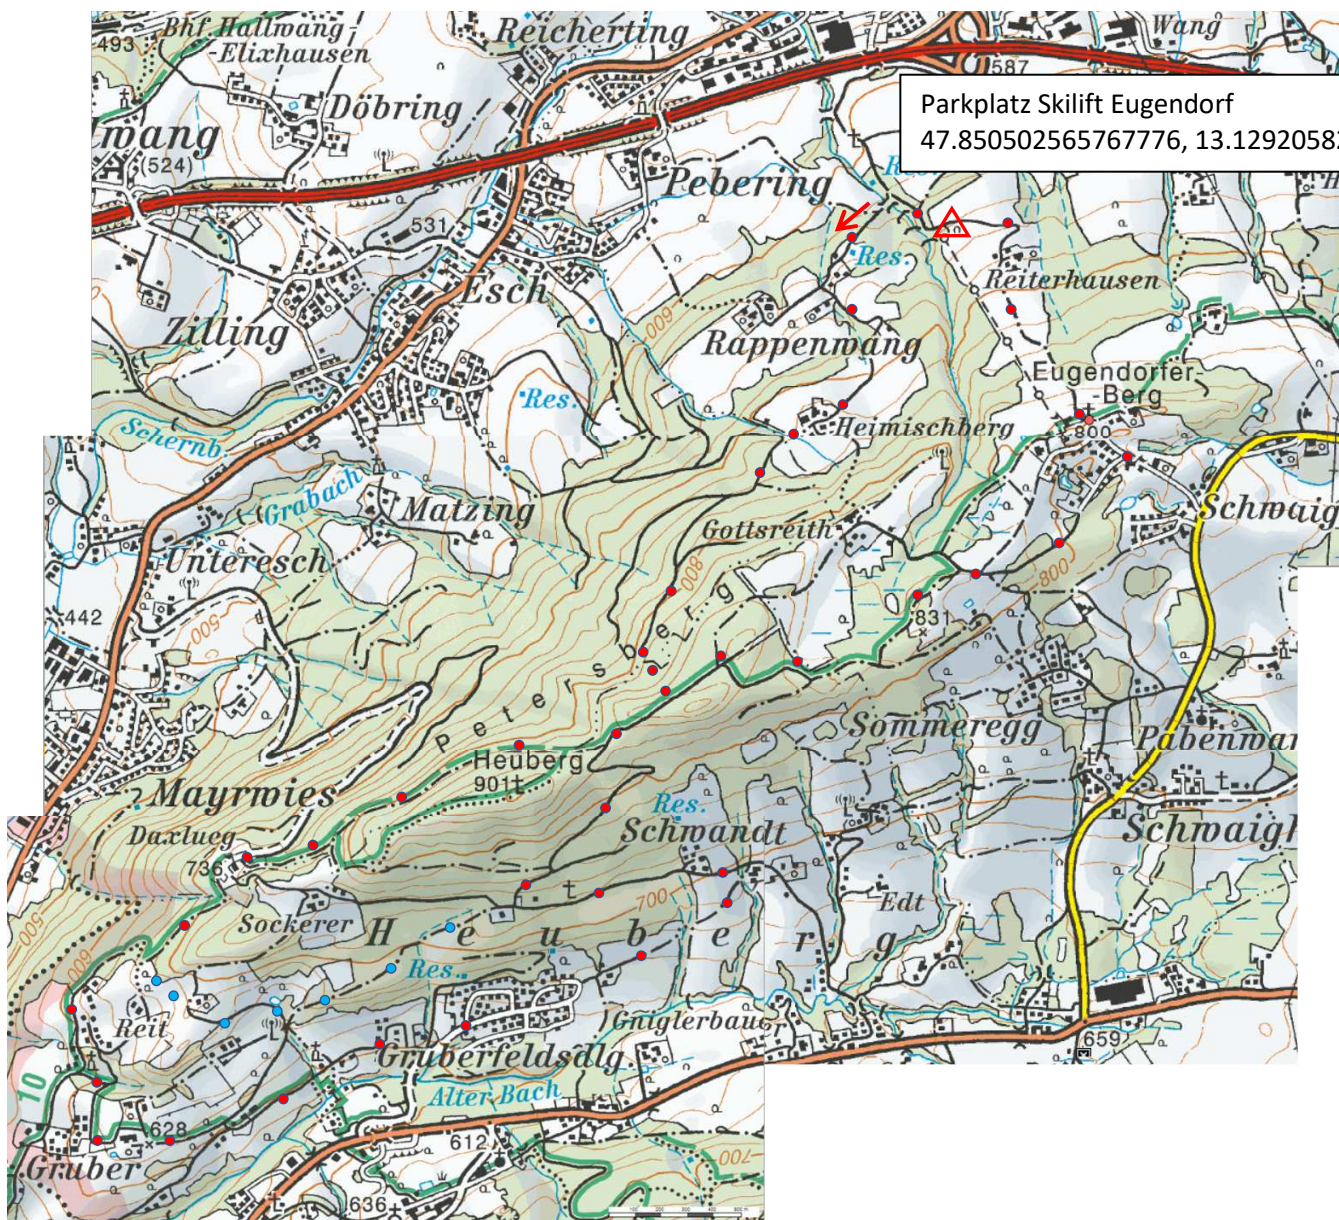

Strecke Eugendorf Anfänger ca. 5km/200Hm

Parkplatz Skilift Eugendorf
47.850502565767776, 13.129205829632463

Strecke Eugendorf Fortgeschrittene ca. 10km / 350Hm (Richtung Runde Heuberg frei entscheiden)

Parkplatz Skilift Eugendorf
47.850502565767776, 13.129205829632463

Strecke Eugendorf Profis (lang = rot, rot-blau-rot = kürzer)

Parkplatz Skilift Eugendorf
47.850502565767776, 13.129205829632463