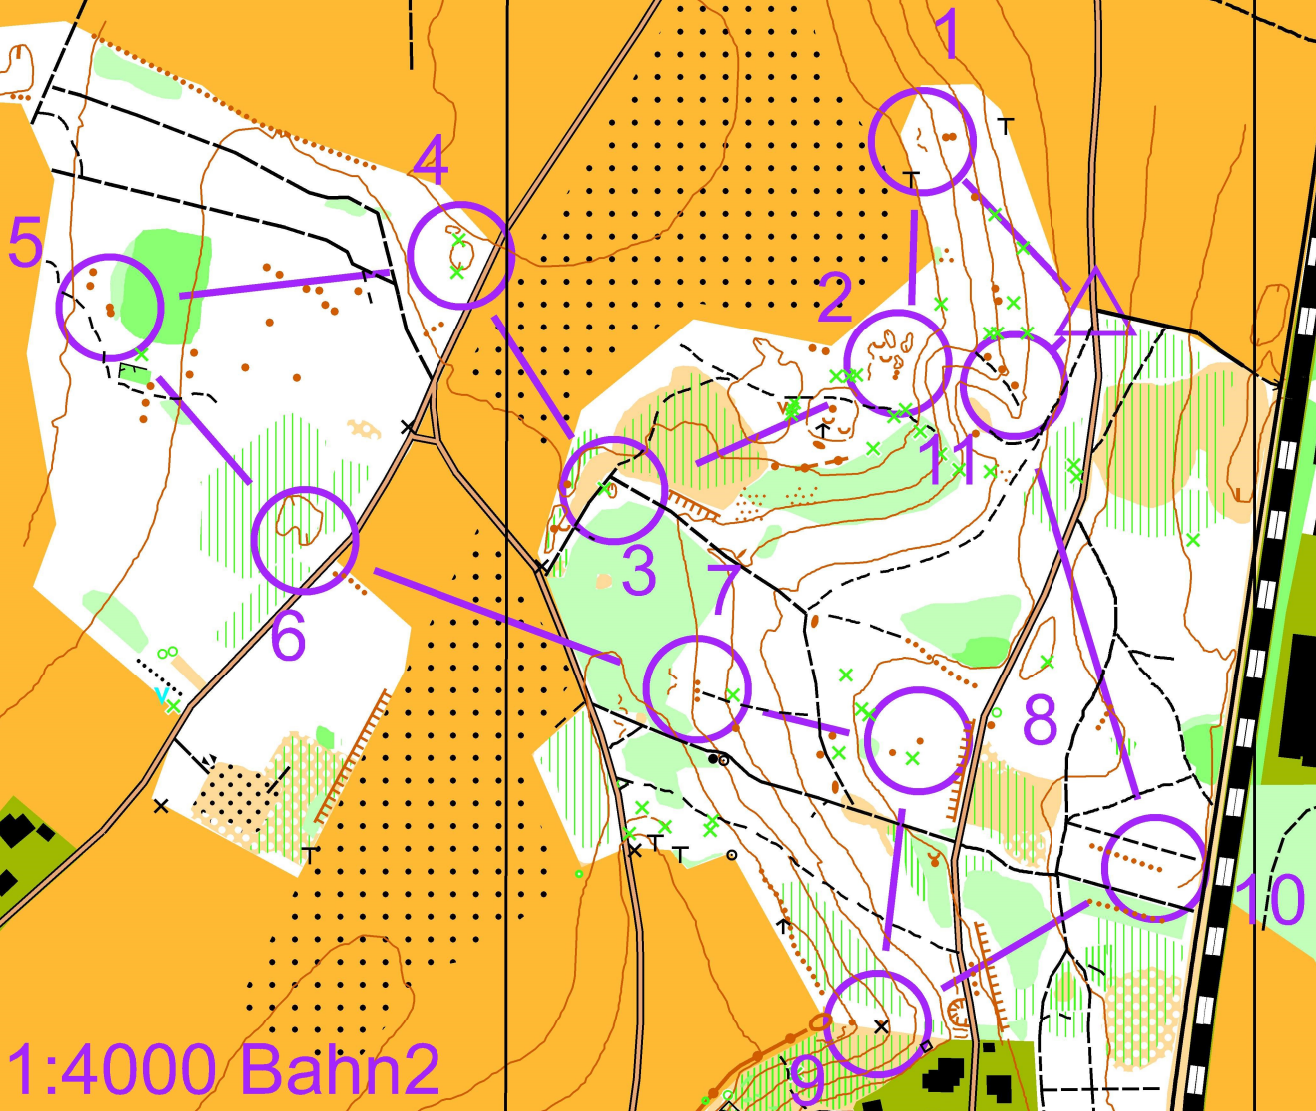

NORDEN

NORDEN

1:4000 Bahn2  
Ried Seekirchen