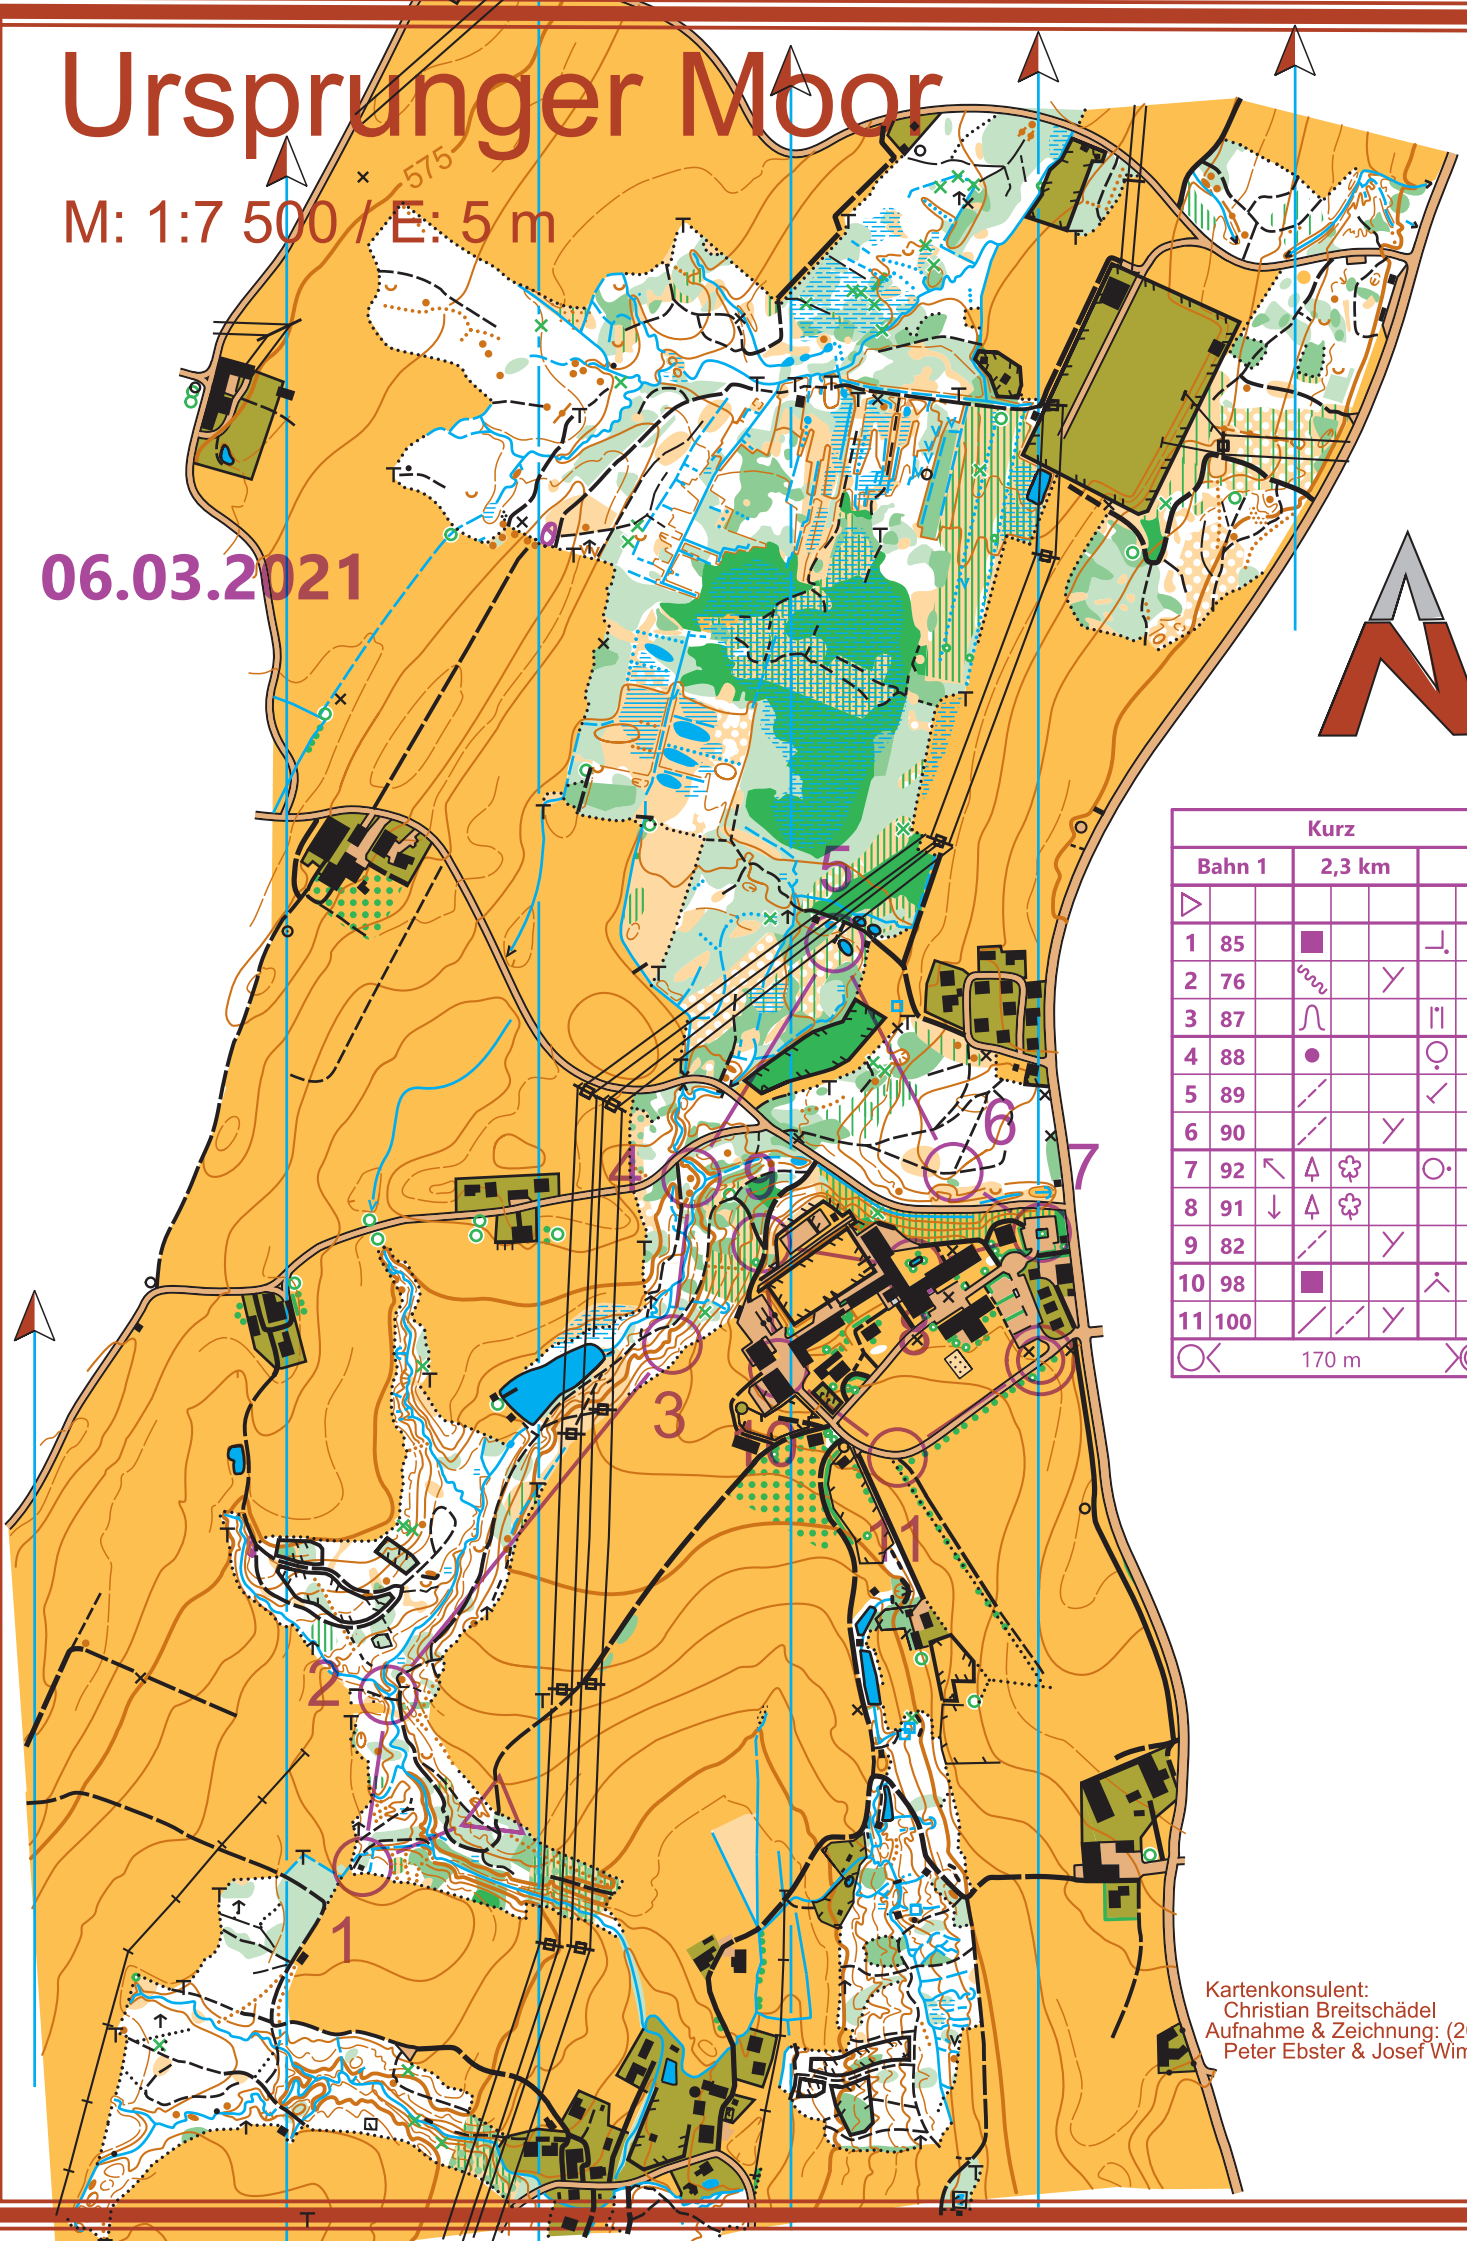

Ursprunger Moor

M: 1:7 500 / E: 5 m

06.03.2021

Kurz			
Bahn 1	2,3 km		
1 85	■		└┘
2 76	~	Y	
3 87	∩		
4 88	●		○
5 89	/		✓
6 90	/	Y	
7 92	↖	△	○
8 91	↓	△	○
9 82	/	Y	
10 98	■		^
11 100	/	Y	

○ 170 m ○

Kartenkonsulent:
Christian Breitschädel
Aufnahme & Zeichnung: (2021)
Peter Ebster & Josef Wimmer