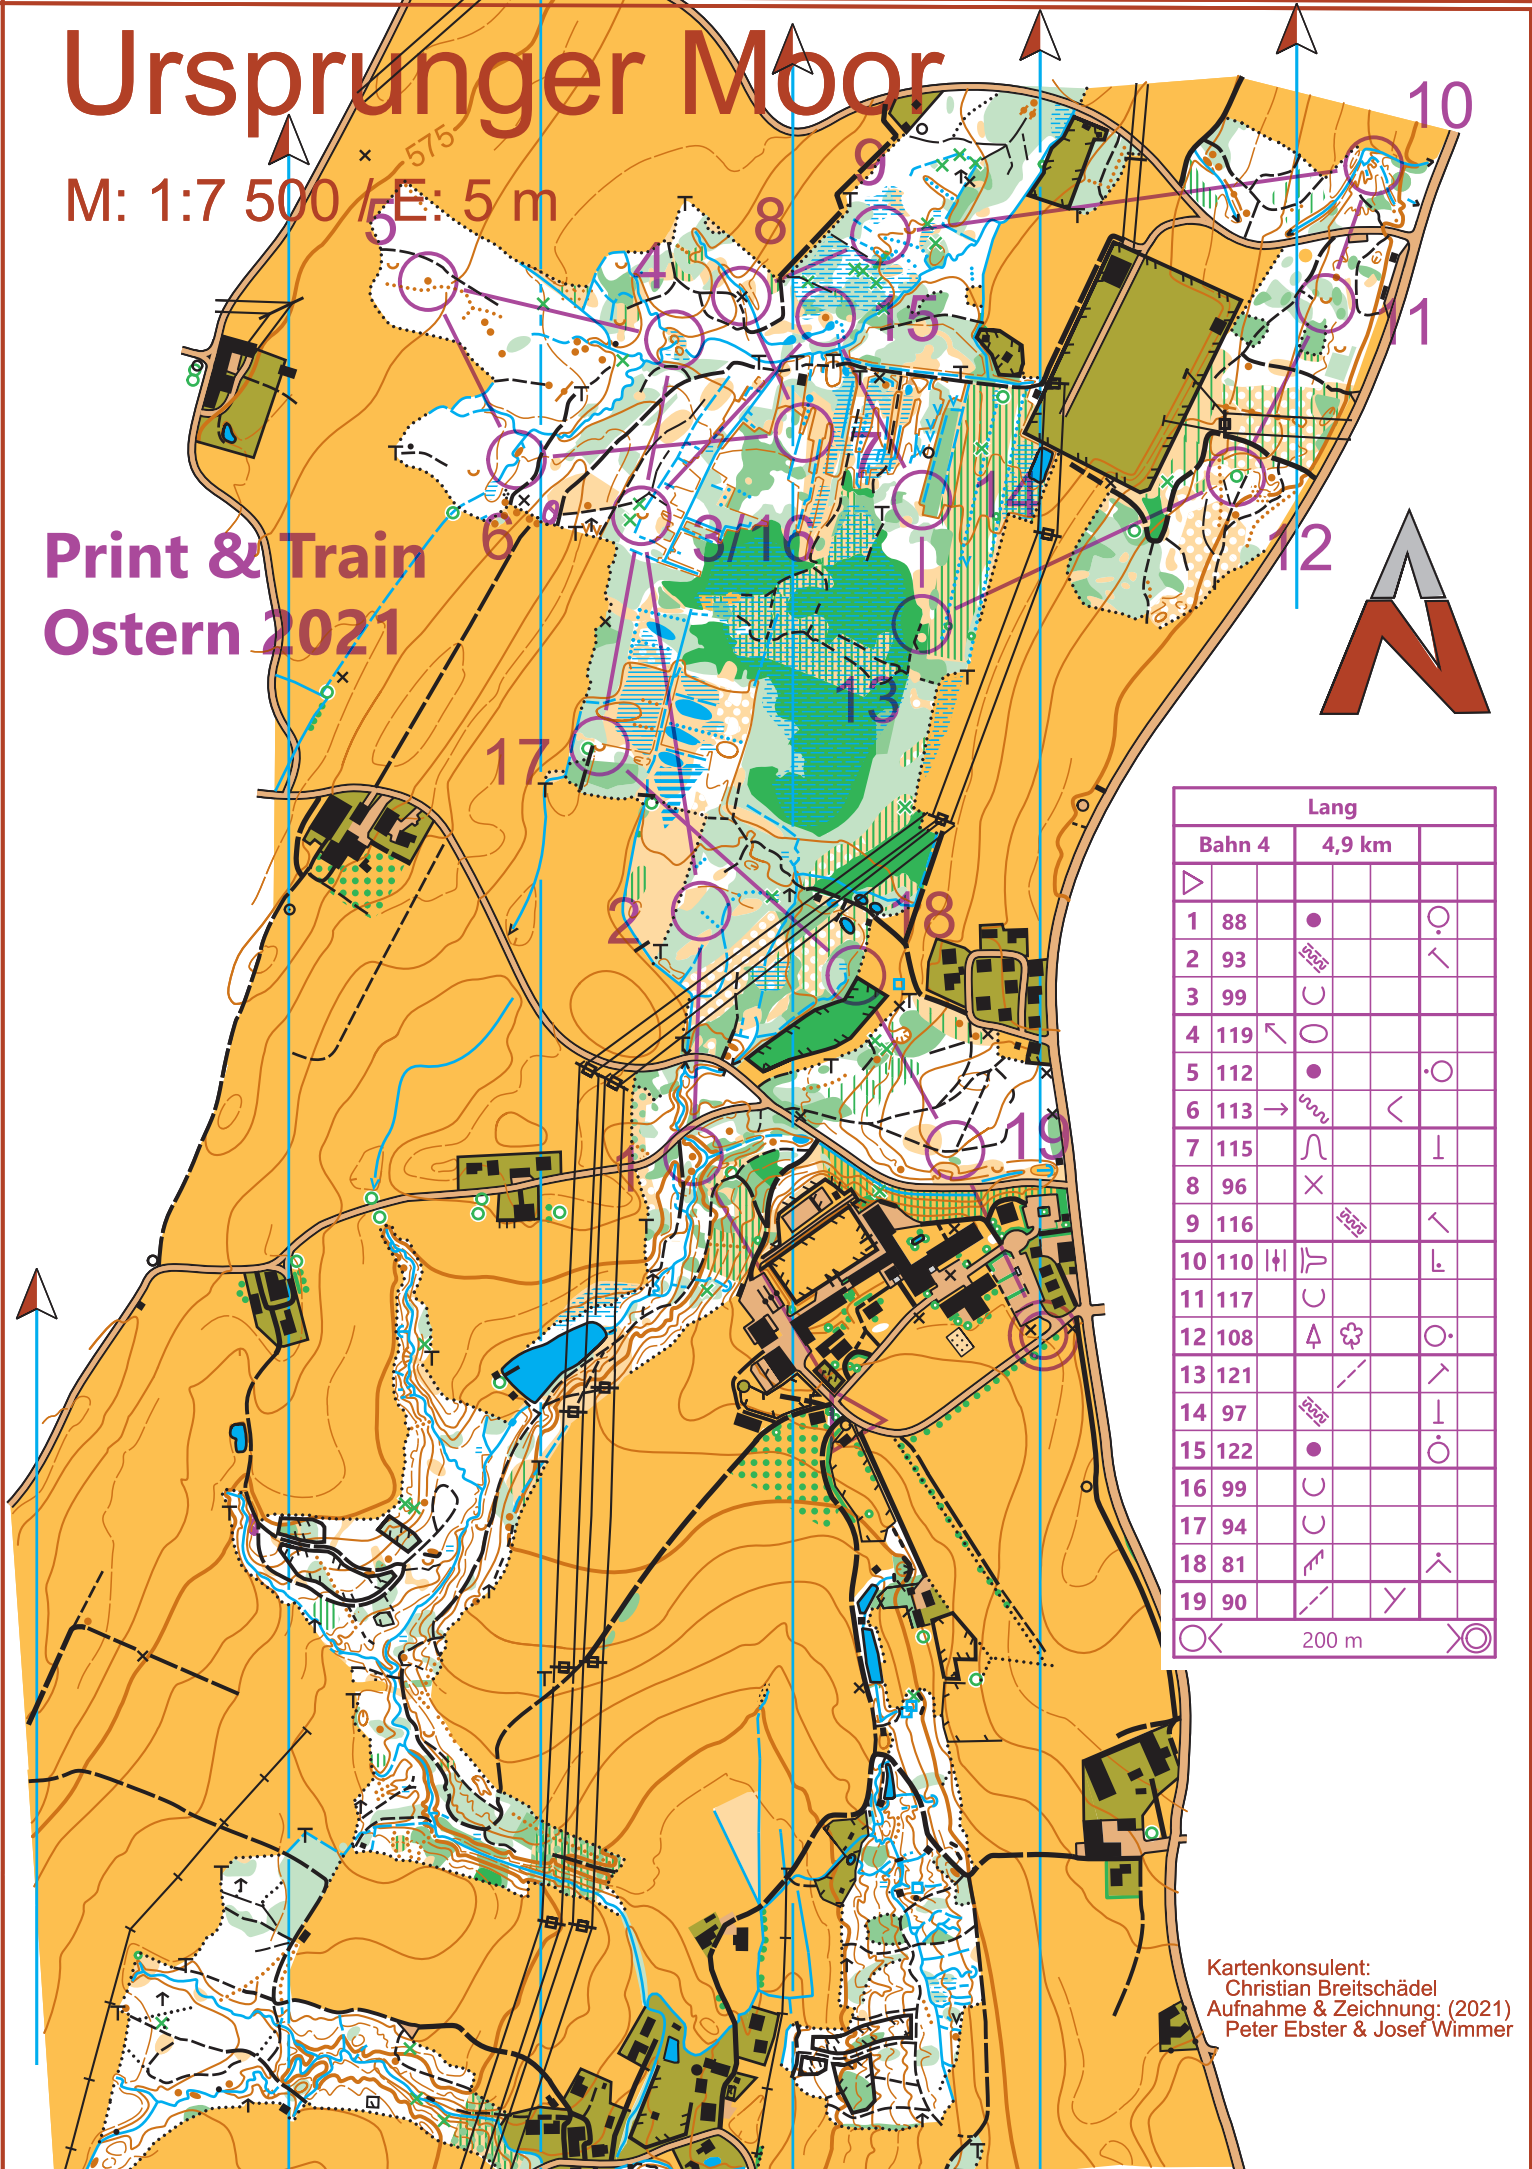

Ursprunger Moor

M: 1:7 500 / E: 5 m

Print & Train
Ostern 2021

		Lang	
Bahn 4	4,9 km		
1	88	●	○
2	93	⊙	↖
3	99	∪	
4	119	↖ ○	
5	112	●	○
6	113	→ ∪	∪
7	115	∪	⊥
8	96	×	
9	116	⊙	↖
10	110	⊥ ∪	⊥
11	117	∪	
12	108	∪ ⊙	○
13	121	↖	↖
14	97	⊙	⊥
15	122	●	○
16	99	∪	
17	94	∪	
18	81	↖	↖
19	90	↖	∪

○ ⊙ 200 m ⊙

Kartenkonsulent:
Christian Breitschädel
Aufnahme & Zeichnung: (2021)
Peter Ebster & Josef Wimmer