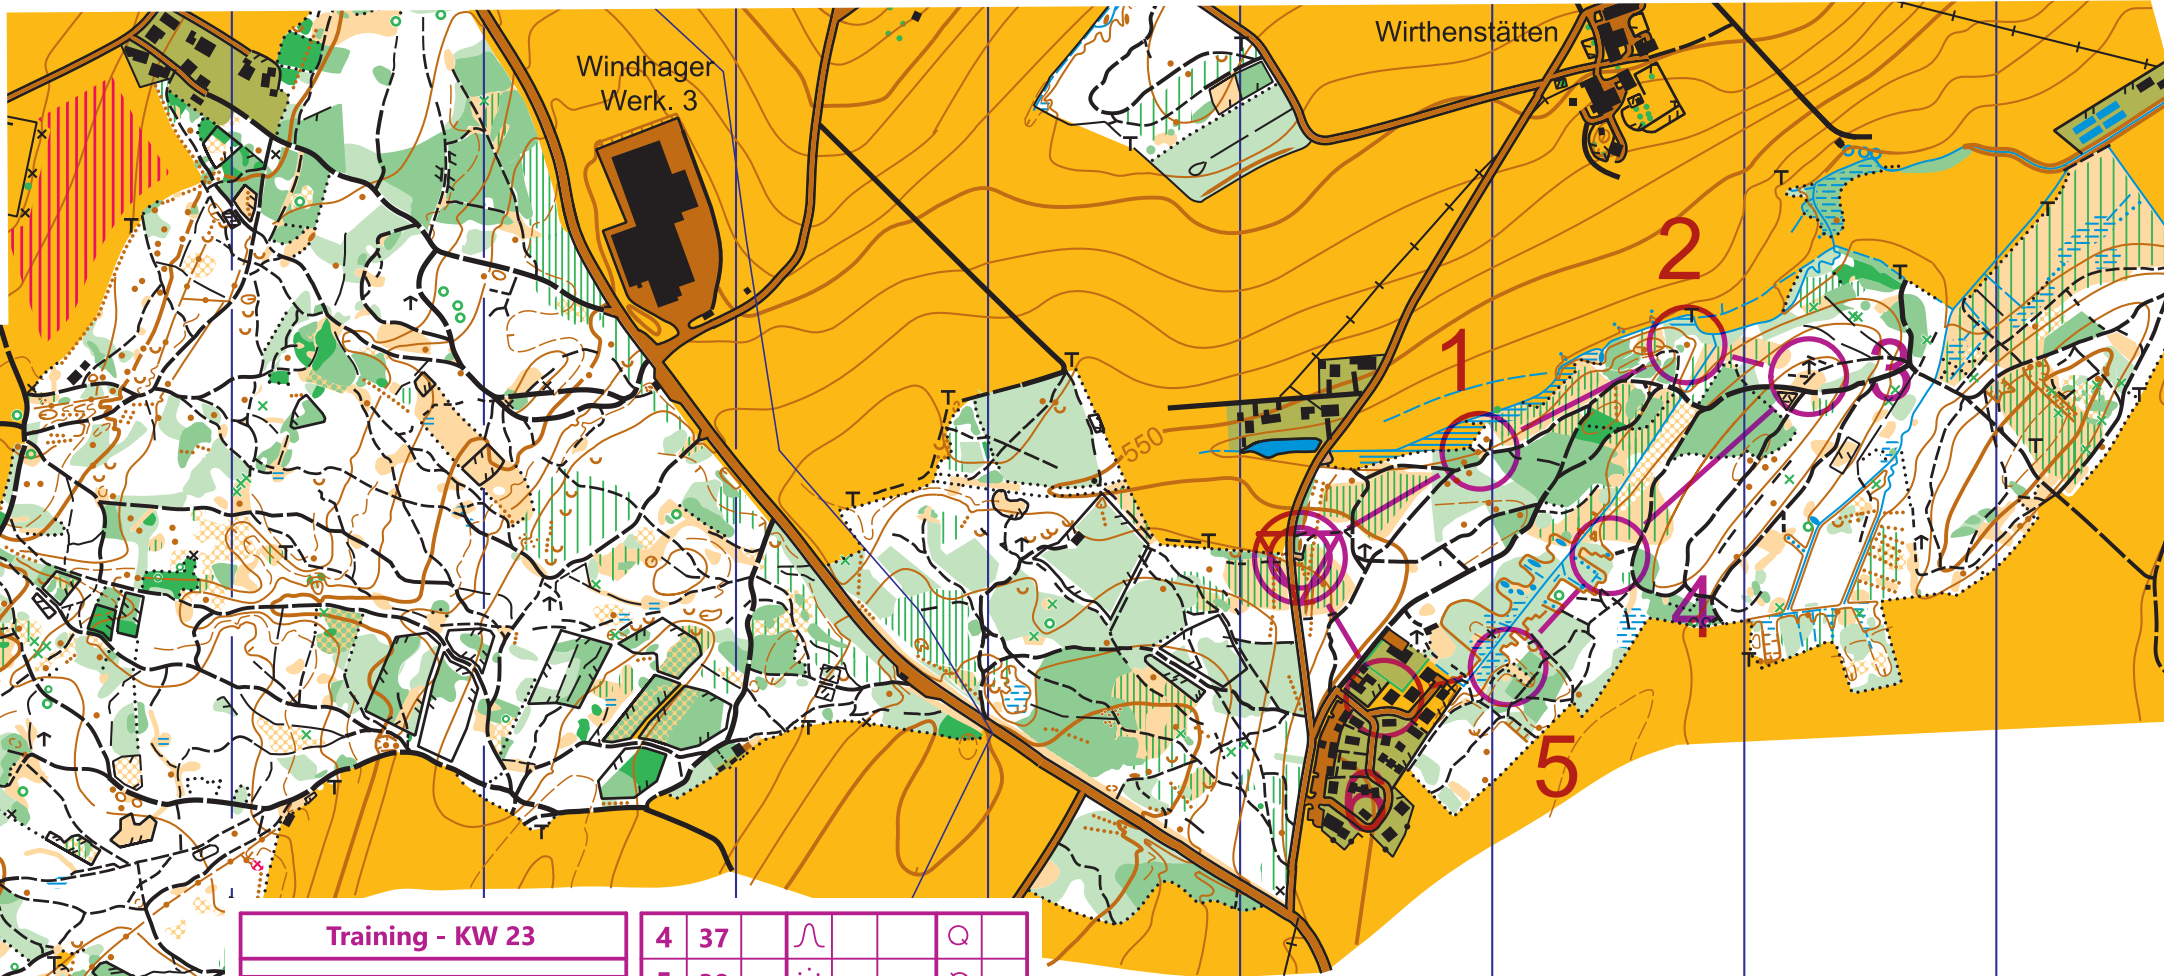

# Riedelwald

Maßstab: 1:7500  
 Äquidistanz: 2,5m  
 Stand: 2014-2018

## Training - KW 23

Training - KW 23				
Schleufe 2	1,3 km			
▶		▨		⊙
1	35	↑	●	⊙
2	36		●	⊙
3	45	↘	↗	∇

4	37	⌒		⊙
5	38	⋯		⊙
6	39	■		◀

⊙ 160 m ⊙